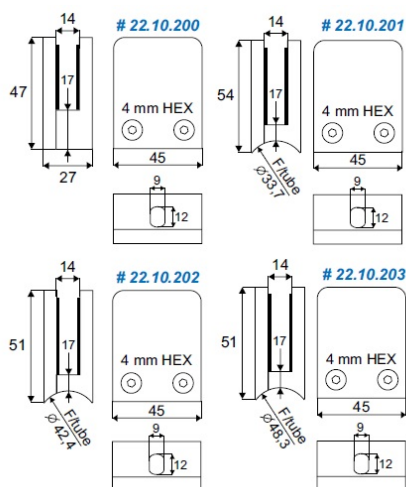

PRODUCT SHEET

Description:

Glass Clamp "Square" 45x54x27mm, SS316-Brushed, ø33,7mm Tube, 6-10,76mm Glass Thickness, No Safety Pin & No Cushions

Item number:

22.10.201-0

Units	Box	Carton	HS Code	Barcode
Pcs.	50	100	8302419000	
				5704866083164

MODEL „SQUARE“	Glass thickness	Glass Type	Cushion mm	Item numbers	
	6	mono	4 + 5	22.10.207	+ 22.10.208
	6,76	Lam.	4 + 4	22.10.207	+ 22.10.207
	8	mono	3 + 4	22.10.208	+ 22.10.207
	8,76	Lam.	3 + 3	22.10.208	+ 22.10.206
	10	mono	2 + 3	22.10.205	+ 22.10.206
	10,76	Lam.	2 + 2	22.10.205	+ 22.10.205